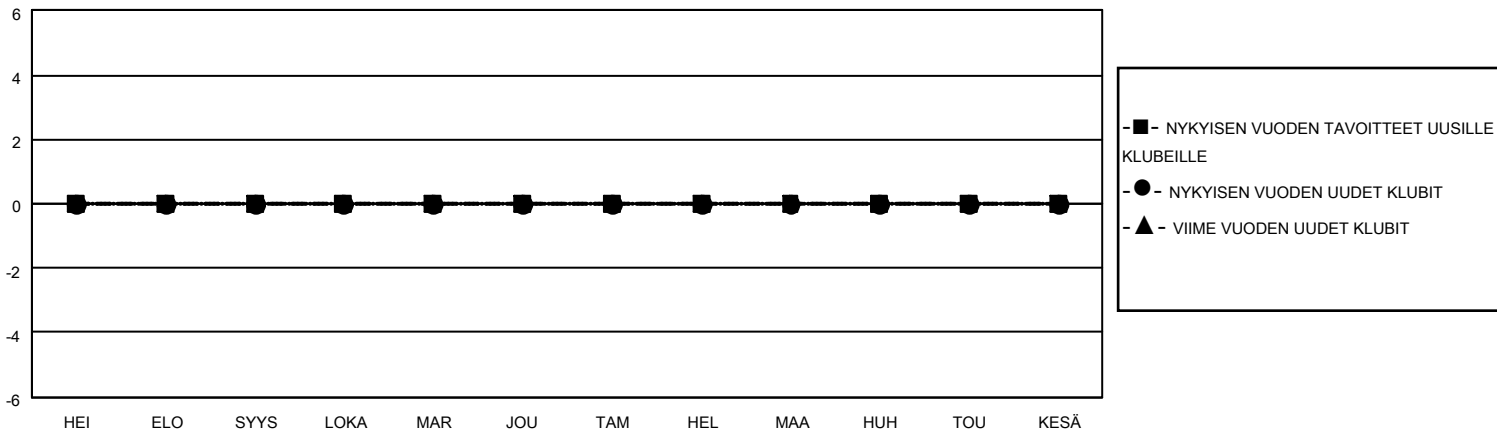

MONTHLY MEMBERSHIP PROGRESS REPORT

SIJAINTI FINLAND

District 107 C

Results as of: 7/31/2020

Klubit				jäsentä			
TULOKSET 2020-2021				TULOKSET 2020-2021			
NELJÄNNES	UUDEN KLUBIN TAVOITE	UUDET KLUBIT	LOPETETUT KLUBIT	NELJÄNNES	JÄSENKASVUN NETTOTAVOITE	TOTEUTUNUT JÄSENKASVU	POISTETUT JÄSENET (mukaan lukien siirrot)
HEI/ELO/SYYS	0	0	0	HEI/ELO/SYYS	45	0	17
LOKA/MAR/JOU	0	0	0	LOKA/MAR/JOU	20	0	0
TAM/HEL/MAA	0	0	0	TAM/HEL/MAA	45	0	0
HUH/TOU/KESÄ	0	0	0	HUH/TOU/KESÄ	20	0	0

TAVOITTEET JA UUDET KLUBIT, KUMULATIIVINEN

TAVOITTEET JA JÄSENET, KUMULATIIVINEN

LAKKAUTETUT KLUBIT: 0

0 CLUBS OF 85 LISÄNNYT YHDEN TAI USEAMMAN UUTTA JÄSENTÄ

SUKUPUOLIJAKAUMA

MIES 1,582 (72.30%)
NAINEN 606 (27.70%)