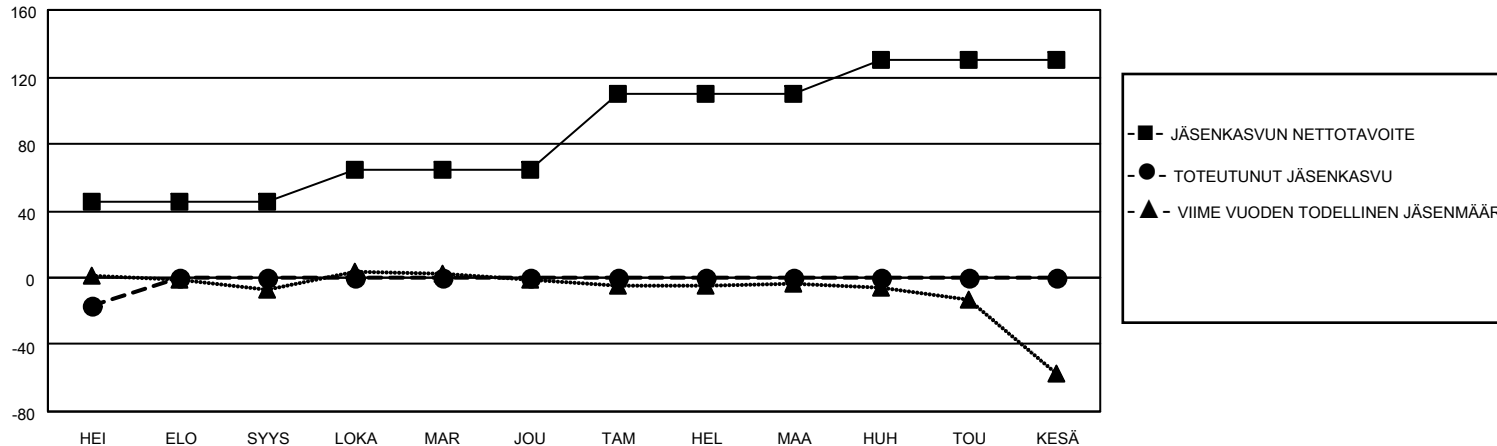

MONTHLY MEMBERSHIP PROGRESS REPORT

SIJAINTI FINLAND

District 107 C

Results as of: 7/31/2020

Klubit				jäsentä			
TULOKSET 2020-2021				TULOKSET 2020-2021			
NELJÄNNES	UUDEN KLUBIN TAVOITE	UUDET KLUBIT	LOPETETUT KLUBIT	NELJÄNNES	JÄSENKASVUN NETTOTAVOITE	TOTEUTUNUT JÄSENKASVU	POISTETUT JÄSENET (mukaan lukien siirrot)
HEI/ELO/SYYS	0	0	0	HEI/ELO/SYYS	45	0	17
LOKA/MAR/JOU	0	0	0	LOKA/MAR/JOU	20	0	0
TAM/HEL/MAA	0	0	0	TAM/HEL/MAA	45	0	0
HUH/TOU/KESÄ	0	0	0	HUH/TOU/KESÄ	20	0	0

TAVOITTEET JA UUDET KLUBIT, KUMULATIIVINEN

TAVOITTEET JA JÄSENET, KUMULATIIVINEN

LAKKAUTETUT KLUBIT: 0

0 CLUBS OF 85 LISÄNNYT YHDEN TAI USEAMMAN UUTTA JÄSENTÄ

SUKUPUOLIJAKAUMA

MIES 1,582 (72.30%)
NAINEN 606 (27.70%)